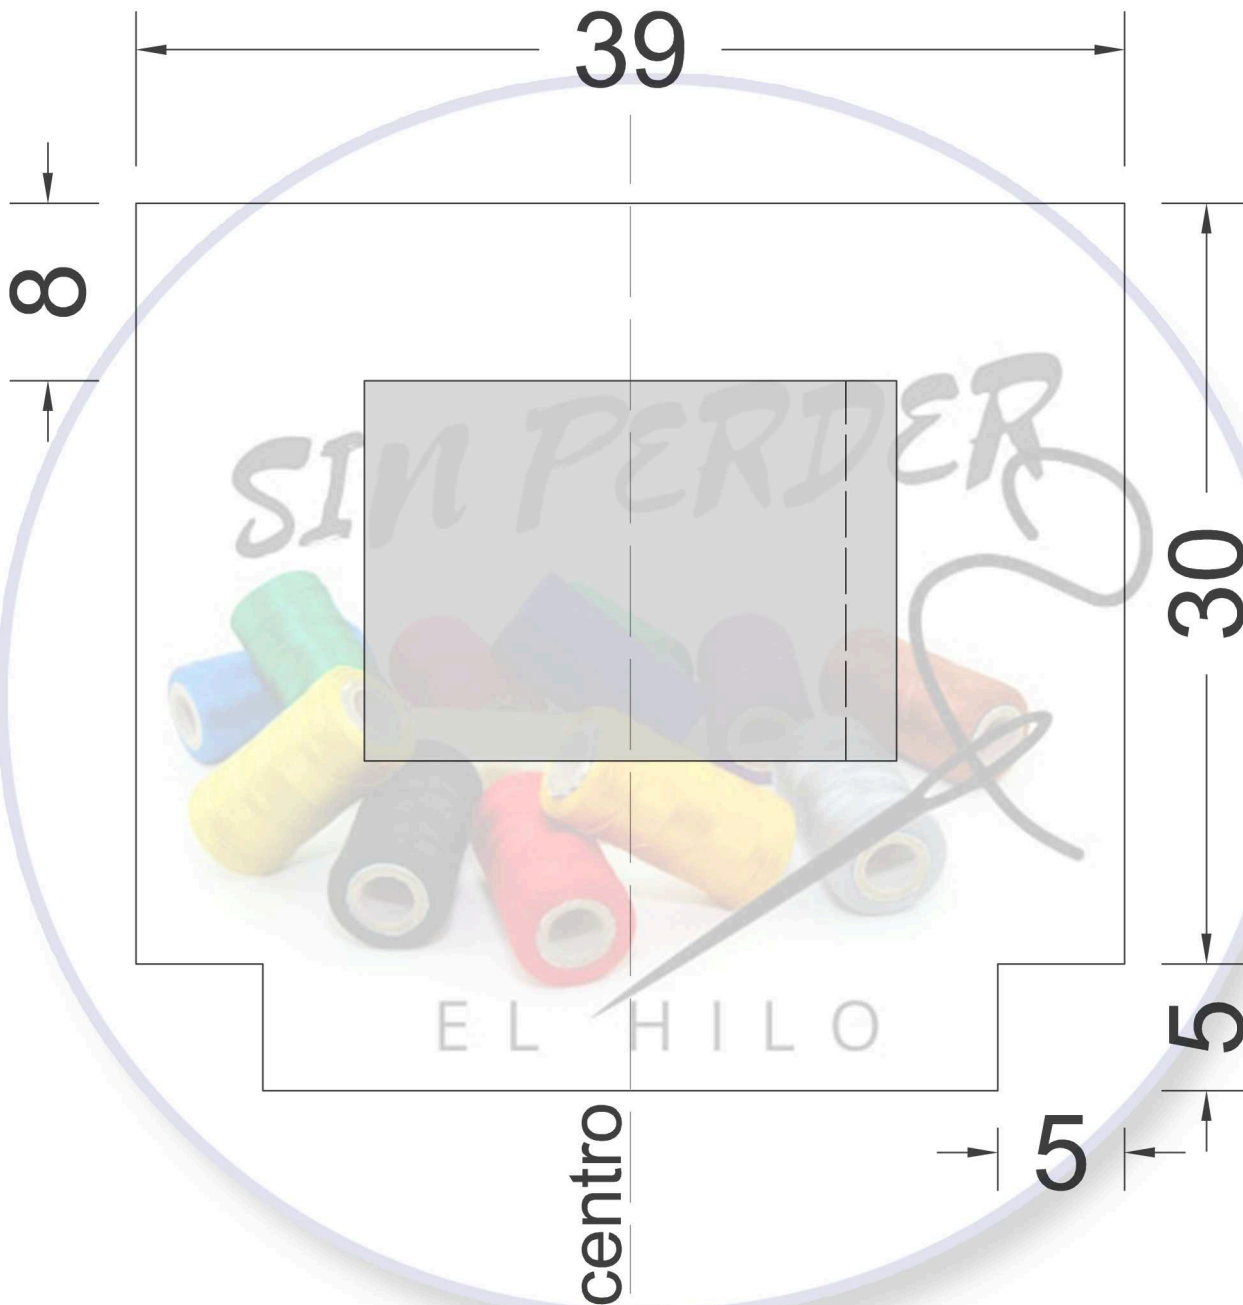

2cm

2cm

3

FORRO INTERIOR BOLSO

Posición de bolsillo de polipiel en interior
y cajeadado en parte inferior par fondo de bolso